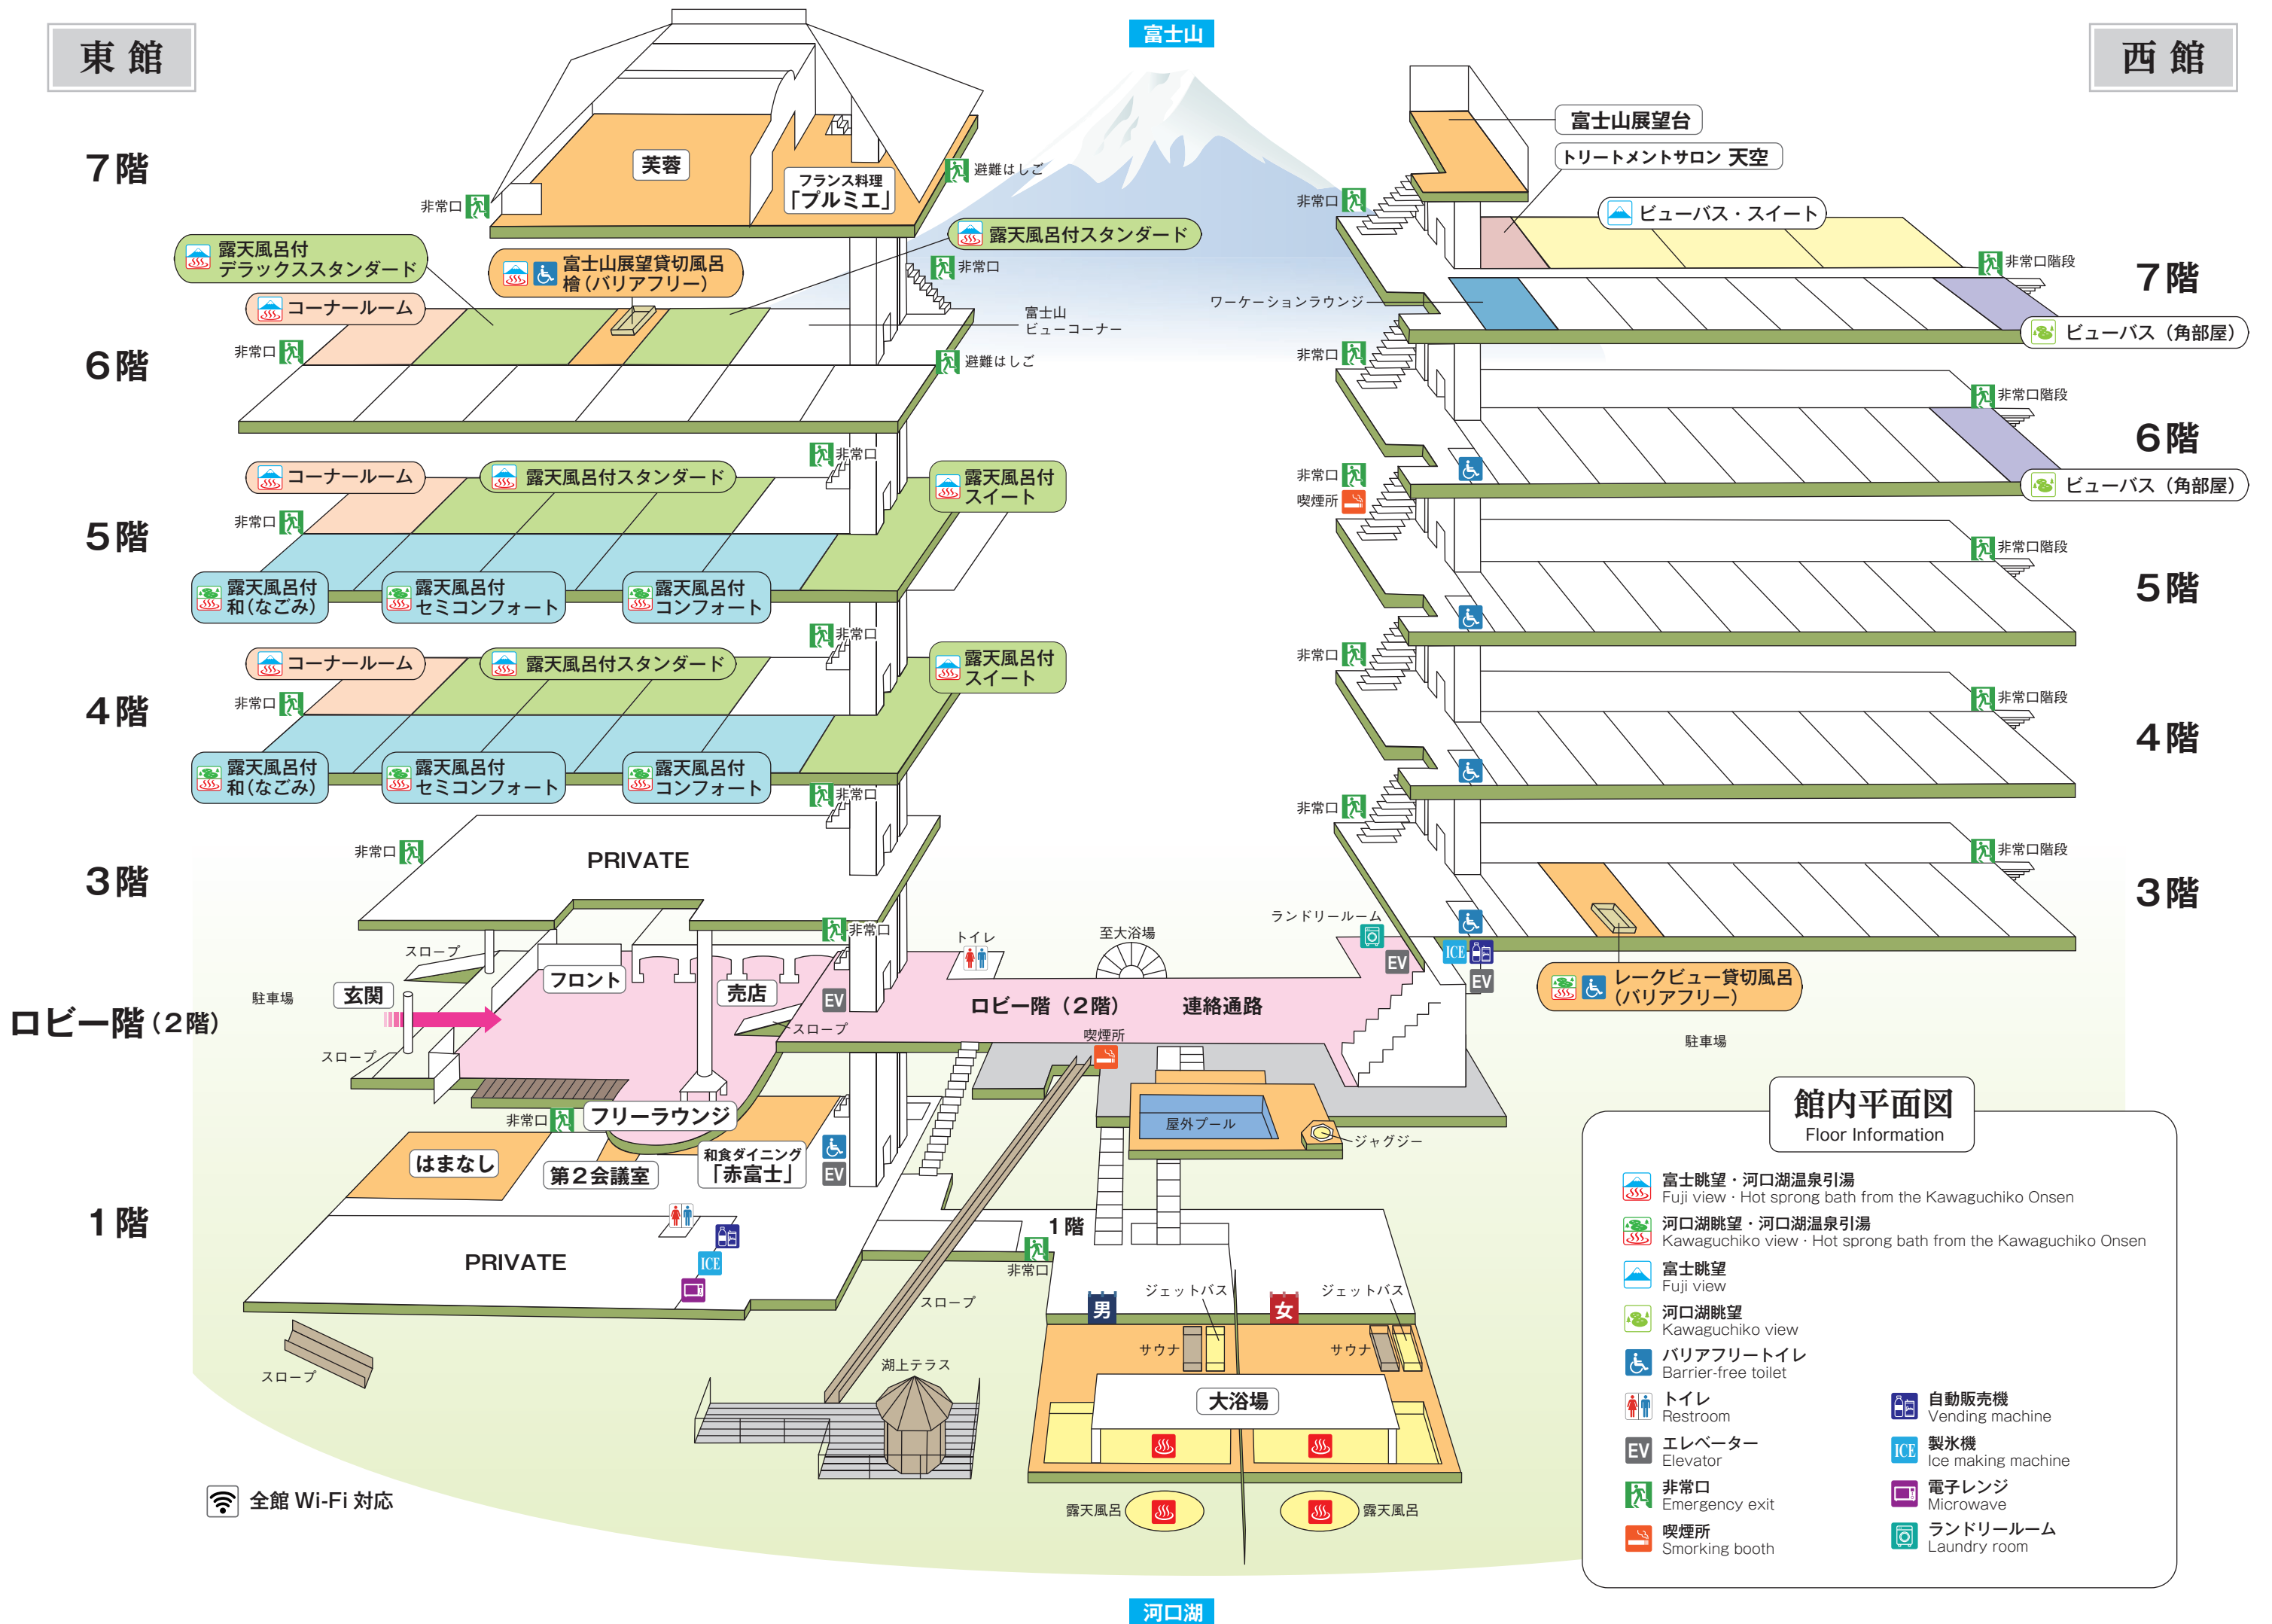

東館

西館

館内平面図
Floor Information

- 富士眺望・河口湖温泉引湯
Fuji view · Hot spring bath from the Kawaguchiko Onsen
- 河口湖眺望・河口湖温泉引湯
Kawaguchiko view · Hot spring bath from the Kawaguchiko Onsen
- 富士眺望
Fuji view
- 河口湖眺望
Kawaguchiko view
- バリアフリートイレ
Barrier-free toilet
- トイレ
Restroom
- エレベーター
Elevator
- 非常口
Emergency exit
- 喫煙所
Smoking booth
- 自動販売機
Vending machine
- 製氷機
Ice making machine
- 電子レンジ
Microwave
- ランドリールーム
Laundry room

全館 Wi-Fi 対応

河口湖