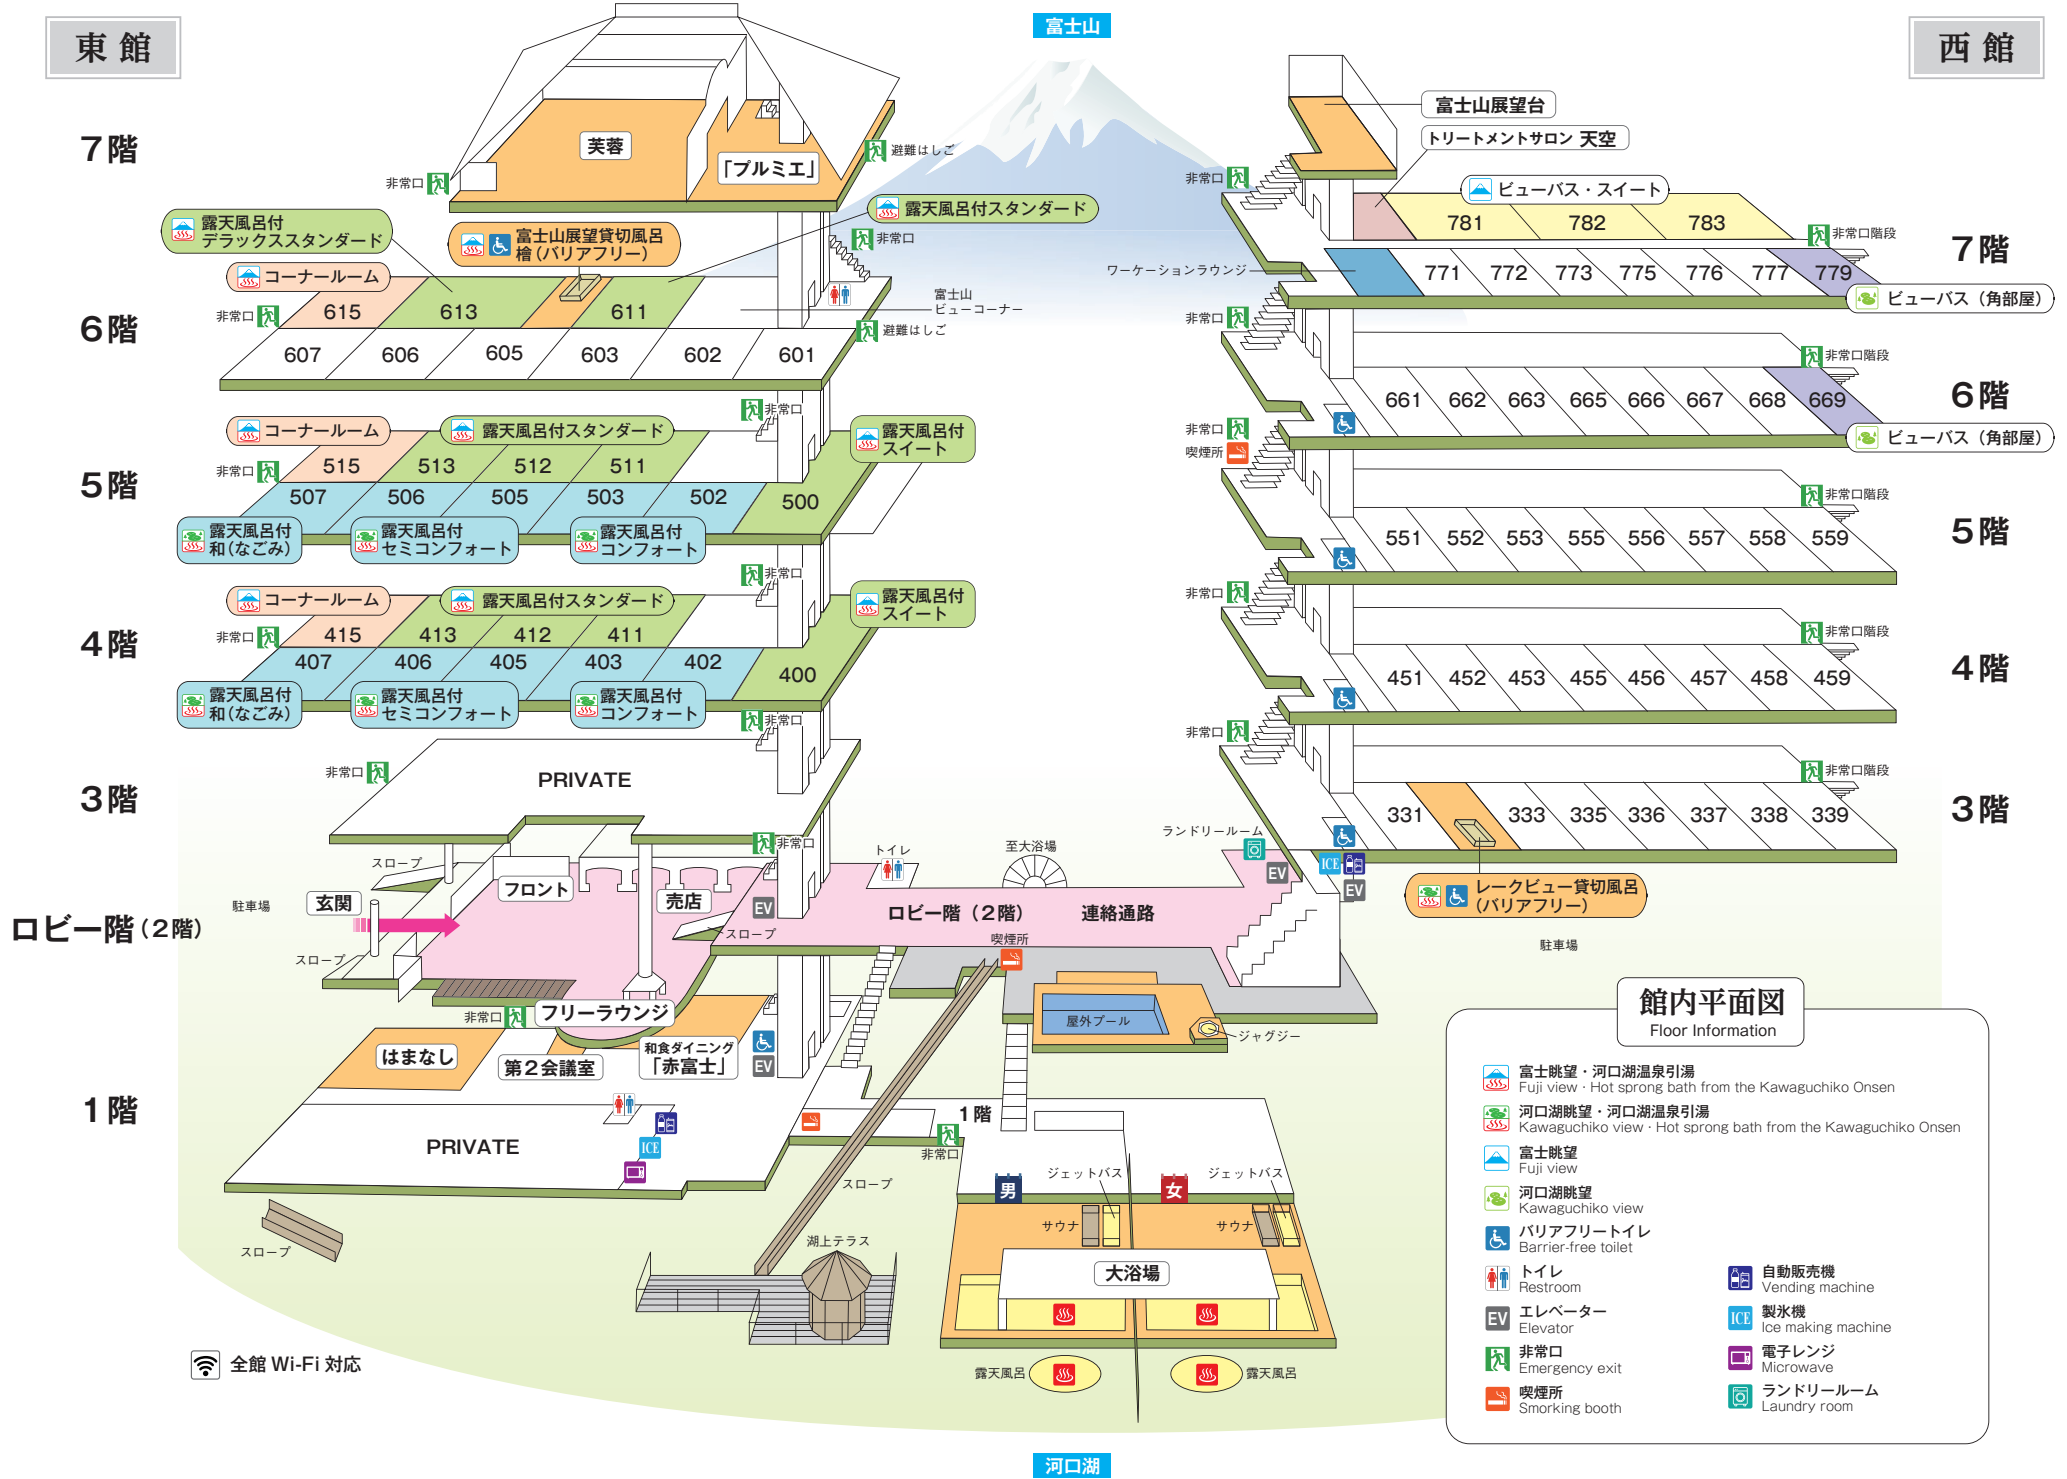

東館

西館

館内平面図  
Floor Information

- 富士眺望・河口湖温泉引湯  
Fuji view · Hot spring bath from the Kawaguchiko Onsen
- 河口湖眺望・河口湖温泉引湯  
Kawaguchiko view · Hot spring bath from the Kawaguchiko Onsen
- 富士眺望  
Fuji view
- 河口湖眺望  
Kawaguchiko view
- バリアフリートイレ  
Barrier-free toilet
- トイレ  
Restroom
- エレベーター  
Elevator
- 非常口  
Emergency exit
- 喫煙所  
Smoking booth
- 自動販売機  
Vending machine
- 製氷機  
Ice making machine
- 電子レンジ  
Microwave
- ランドリールーム  
Laundry room

全館 Wi-Fi 対応