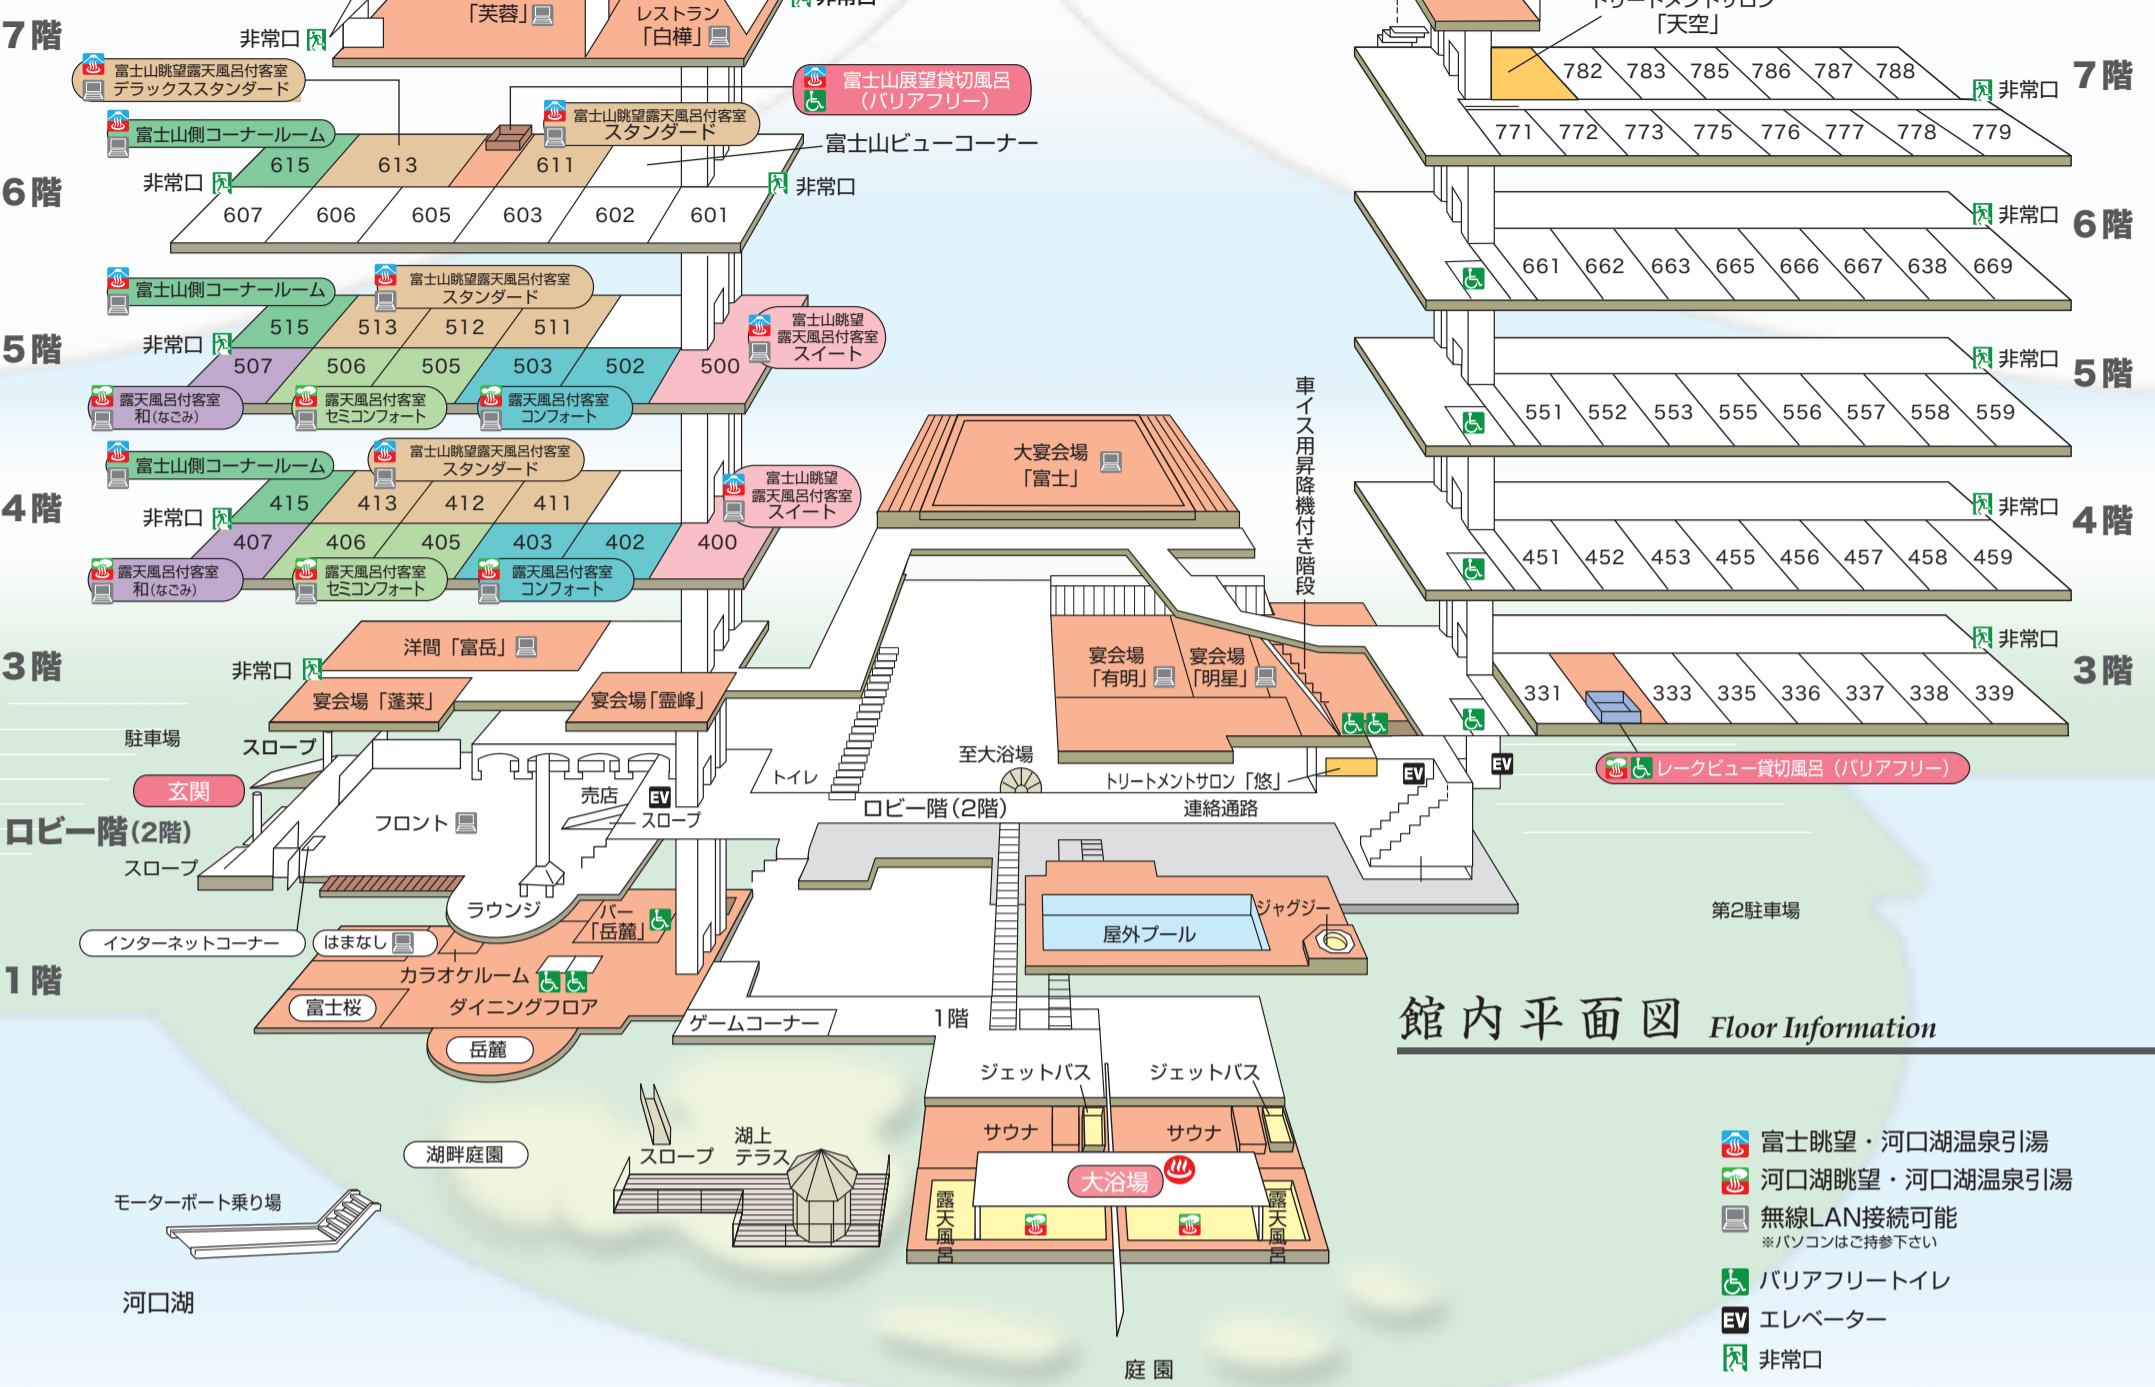

東館

西館

館内平面図 Floor Information

- 富士眺望・河口湖温泉引湯
- 河口湖眺望・河口湖温泉引湯
- 無線LAN接続可能
※パソコンはご持参下さい
- バリアフリートイレ
- エレベーター
- 非常口

様ご一行 お部屋割表 (全室バス・ウォシュレットトイレ完備)

部屋No.	タイプ	定員	お名前
400	6(和)+4ベッド	6	
402	6(和)+2ベッド	4	
403	6(和)+2ベッド	4	
405	3(和)+2ベッド	3	
406	3(和)+2ベッド	3	
407	14帖の畳敷きに2ベッド	4	
411	6(和)+2ベッド	4	
412	6(和)+2ベッド	4	
413	6(和)+2ベッド	4	
415	4ベッド	4	

- 施設のご案内**
- 客室 74室 全室バス・ウォシュレットトイレ付(354名様収容)
 - 宴会場 大宴会場「富士」204畳(250名様収容) 中宴会場「有明」66畳(50名様収容) 中宴会場「明星」33畳(20名様収容) 中宴会場「霊峰」52畳(40名様収容) 中宴会場「蓬莱」52畳(40名様収容) ダイニングフロアに9ヶ所(4名様~18名様収容) スカイホール「芙蓉」400㎡(300名様収容) レストラン「白樺」90㎡(24名様収容)
 - 会議室 会議室「芙蓉」400㎡(300名様収容) 中会議室「富岳」134㎡(70名様収容) 小会議室「はまなし」50㎡(30名様収容) 「富士桜」40㎡(18名様収容)
 - 温泉大浴場・温泉貸切風呂 大浴場(1階)、サウナ、ジェットバス レークビュー貸切風呂(西館 3階) 富士山展望貸切風呂(東館 6階)(檜風呂)
 - ロビー階(2階) フロント・ラウンジ・売店・トリートメントサロン
 - ダイニングフロア(1階) 個室会食場9ヶ所、バー・カラオケルーム・ゲームコーナー バリアフリートイレ(3ヶ所)
 - その他 駐車場(乗用車50台・バス10台) 富士山展望台 湖畔庭園 モーターボート