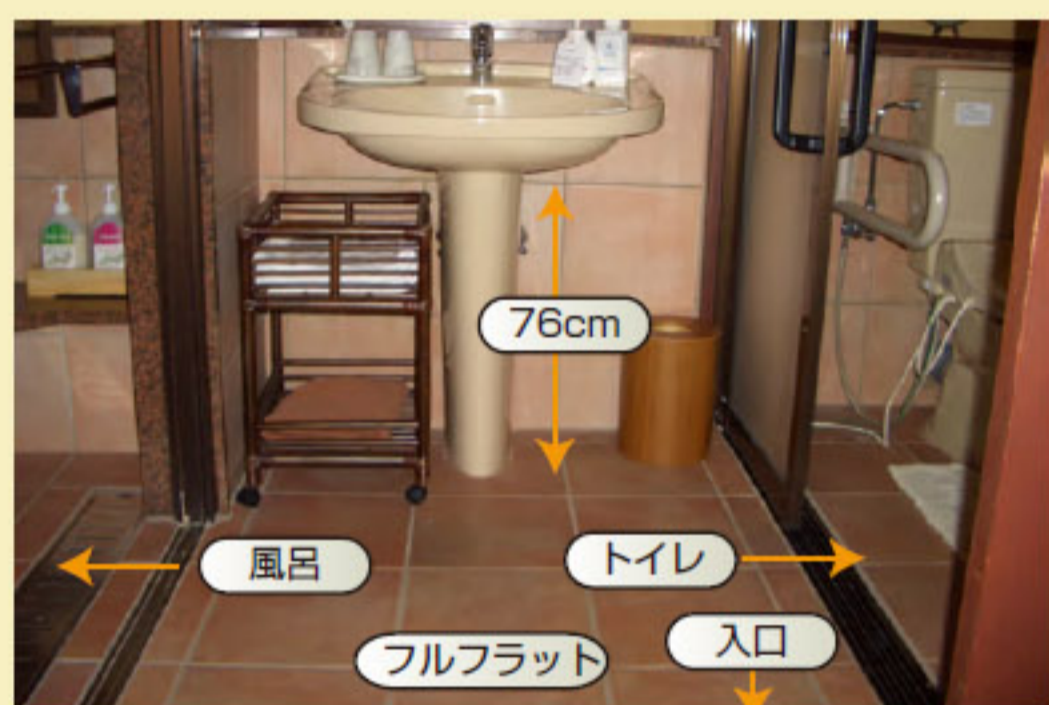

デラックススタンダード NO.1

頭部のみ上下するリクライニングベッド
全体・足は動きませんのでご注意ください

車イスでお入りいただけます

車イスでお入りいただけます

車イスでお入りいただけます

デラックススタンダード NO.2

三菱「REAL」しゃべるテレビ40インチ
画面に表示された文字や電子番組表の内容を音声でお知らせします