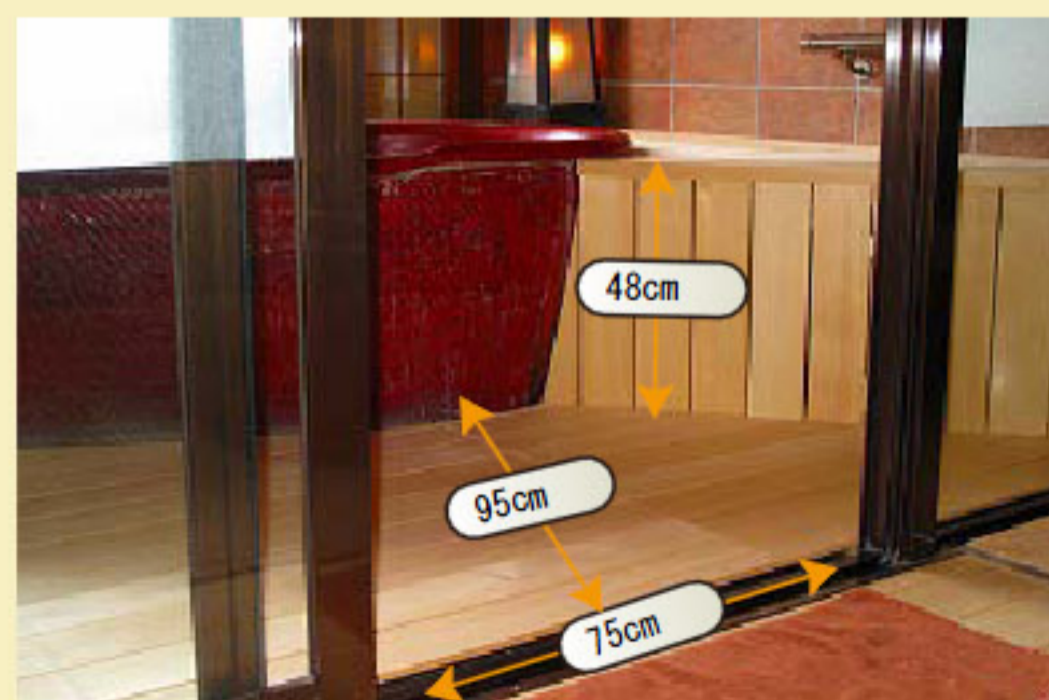

デラックススタンダード NO.1

頭部のみ上下するリクライニングベッド
全体・足は動きませんのでご注意ください

車イスでお入りいただけます

車イスでお入りいただけます

車イスでお入りいただけます

デラックススタンダード NO.2

三菱「REAL」しゃべるテレビ40インチ
画面に表示された文字や電子番組表の内容を音声でお知らせします