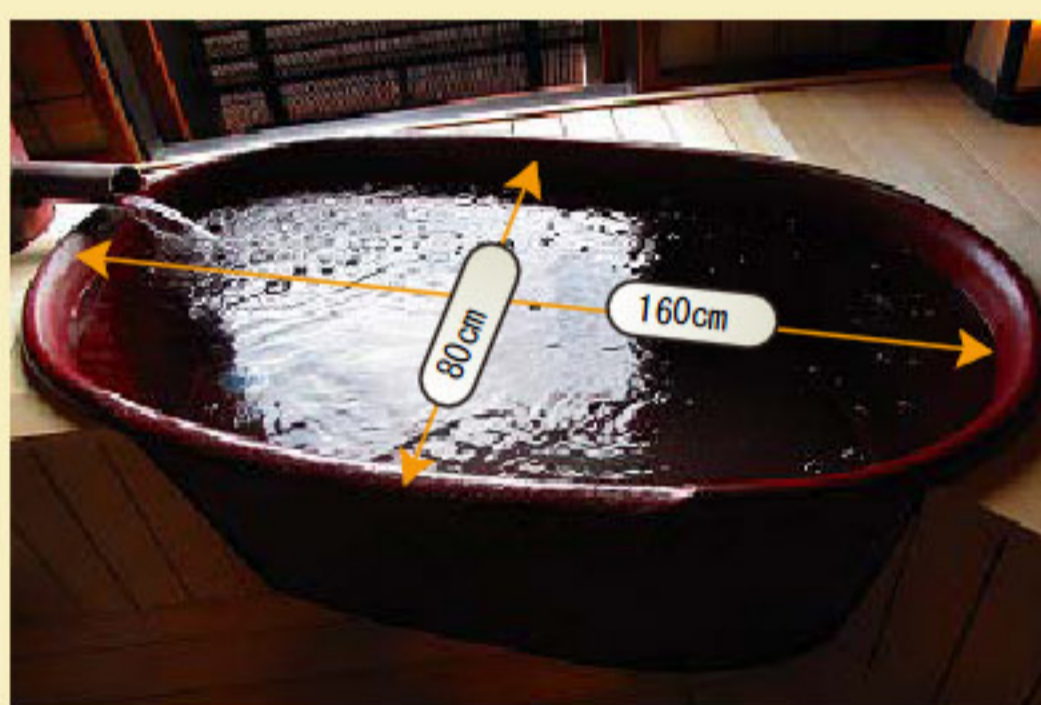

デラックススタンダード NO.1

頭部のみ上下するリクライニングベッド
全体・足は動きませんのでご注意ください

車イスでお入りいただけます

車イスでお入りいただけます

車イスでお入りいただけます

デラックススタンダード NO.2

三菱「REAL」しゃべるテレビ40インチ
画面に表示された文字や電子番組表の内容を音声でお知らせします