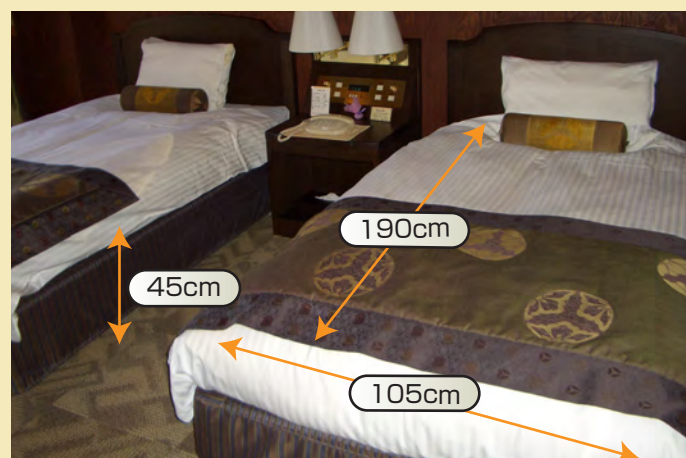

富士眺望露天風呂付スイートルーム バリアフリー詳細

※車イスでお入りいただけます

※車イスでお入りいただけます

※リクライニングベッドではございません

※聴力や視力のよわい方へ、フラッシュライトで、呼び出しをお知らせします