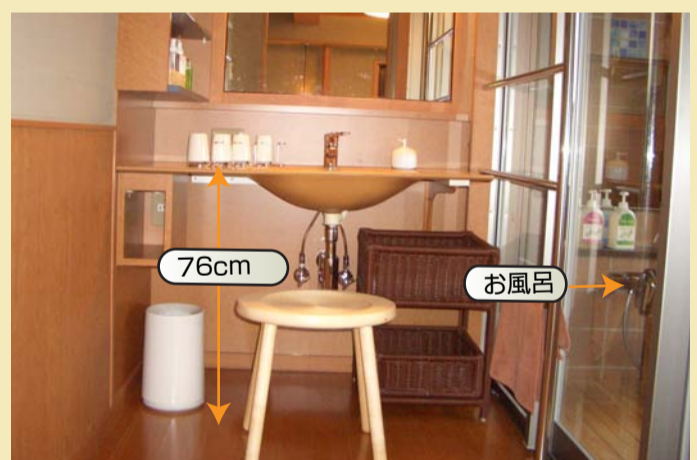

バリアフリールーム  
露天風呂付 レイクビュー和（なごみ） バリアフリー詳細

※14帖の畳み敷きに、ローベッドを2台設置

※車イスでお入りいただけます

※車イスでお入りいただけます

※目隠しや手すりにもなる無双窓

※目隠しや手すりにもなる無双窓

※聴力や視力のよわい方へ、フラッシュライトでお呼び出しをお知らせいたします。

※入口の床を下ろして、スロープにすることができます。