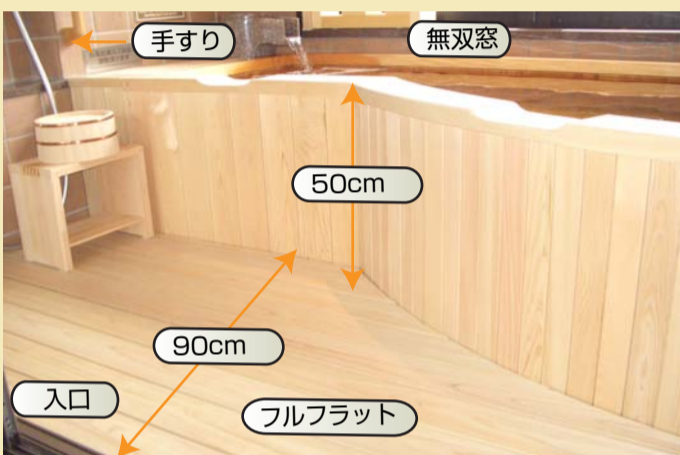

バリアフリールーム  
露天風呂付 レイクビュー和（なごみ） バリアフリー詳細

※14帖の畳み敷きに、ローベッドを2台設置

※車イスでお入りいただけます

※車イスでお入りいただけます

※目隠しや手すりにもなる無双窓

※目隠しや手すりにもなる無双窓

※聴力や視力のよわい方へ、フラッシュライトでお呼び出しをお知らせいたします。

※入口の床を下ろして、スロープにすることができます。