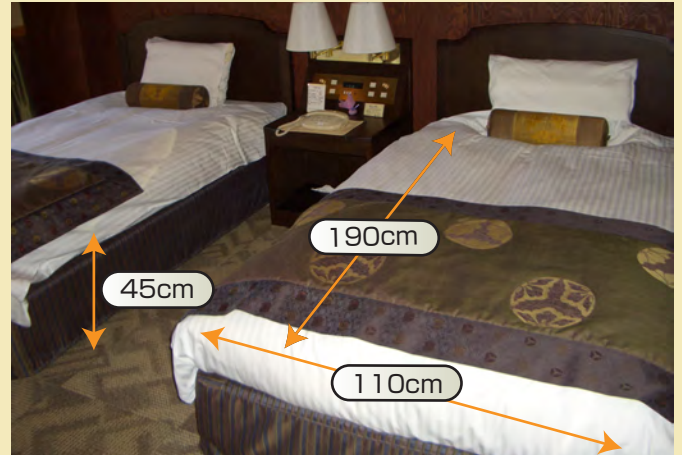

富士眺望露天風呂付スタンダードルーム バリアフリー詳細

※掘りごたつ式

※リクライニングベッドではございません

※車イスでお入りいただけます

※車イスでお入りいただけます。
※客室により、浴槽の形や材質、眺望が異なります

※聴力や視力のよわい方へ、フラッシュライトで呼び出しをお知らせします。
※611号室にはございません

512・513号室は陶器風呂となります